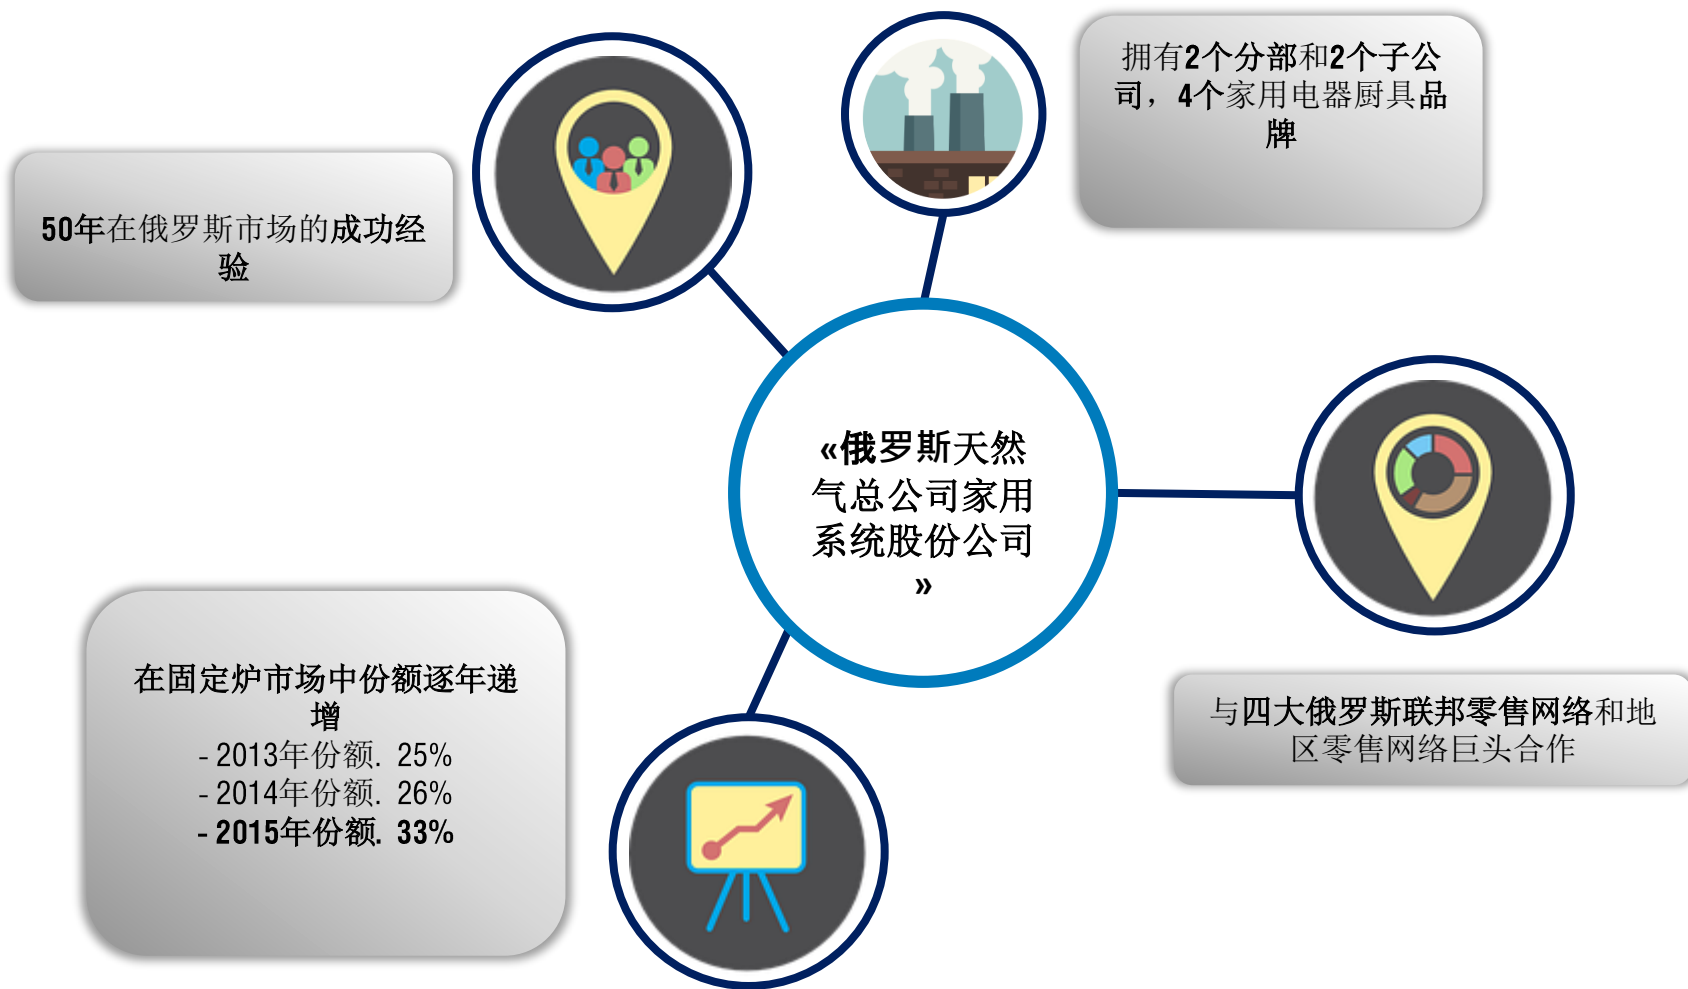

1U5 BDE111 705 X3

- 外廓尺寸 - 60x52x60 厘米
- 9种工作模式
- 计时器
- 内部照明
- 对流
- 焙烤炉
- 压入按钮
- 元件都由不锈钢构成

1U6 BDE111 705 Bg

- 外廓尺寸- 60x52x60 厘米.
- 9种工作模式
- 计时器
- 内部照明
- 对流
- 焙烤炉
- 颜色: 米色/烟煤色
- 复古设计

1U6 BDE111 705 At

- 外廓尺寸- 60x52x60 厘米.
- 9种工作模式
- 计时器
- 内部照明
- 对流
- 焙烤炉
- 颜色: 米色/烟煤色
- 复古设计