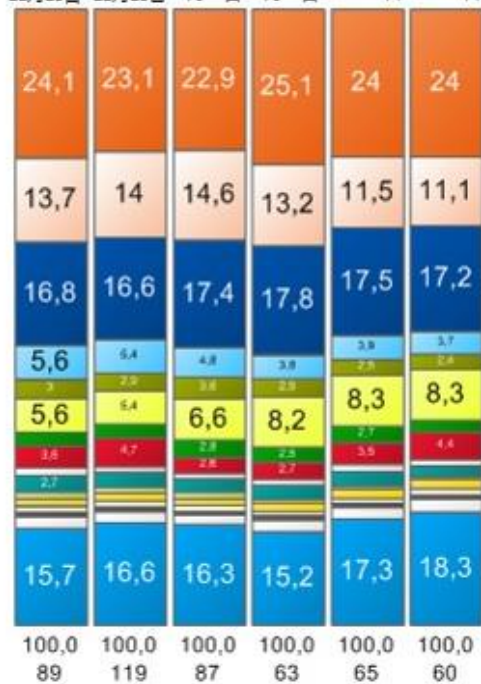

ТERRA **ЛАДА**

家用固定厨房炉灶

1月15日 - 4月15日-4月16日

出售 品牌 百分比

1月15日- 1月16日-

4月15日 4月16日

总数

11月15日 12月15日 1月16日 2月16日 3月16日 4月16日