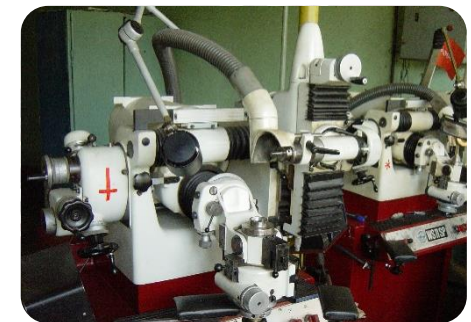

多达80多个型号的固定炉和嵌入式的产品

完全按照 ISO 9001: 2008 质量管理体系

GEMA (瑞士)

6个搪瓷粉自动涂刷机

Pemco, Ferro (德国)
搪瓷粉的制备机器

BENELLI (意大利)
冲床

SIPAMA (意大利)
炉体生产压床

- 位于巴拉基列沃镇，弗拉基米尔州。
- 成立于 1993 年 5 月，最大的军事工业复合体之一-巴拉基雷夫的机械装置工厂
- 现在是在俄罗斯以及独联体国家中的唯一的致力于生产家用燃气设备组件的企业。
- 提供技术支持的公司, "SIT"、"OPI", "Merloni Progetti" (意大利), 《Raspe & Paschen》(德国)。
- 俄罗斯天然气工业股份分支公司-巴拉基廖夫分公司，以不断的努力提高其产品的质量。