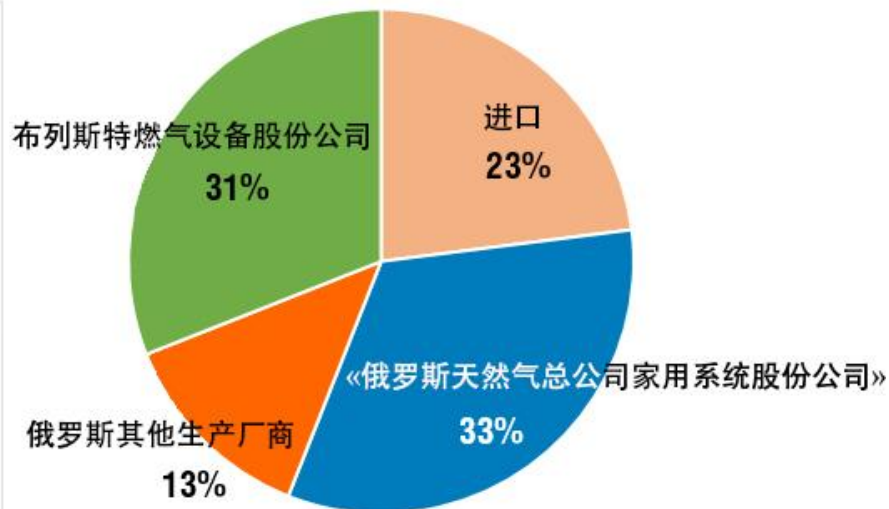

ТERRA **ЛАДА**

家用固定厨房炉灶

1月15日 - 4月15日-4月16日

出售 品牌 百分比

1月15日- 1月16日-

4月15日 4月16日

总数

11月15日 12月15日 1月16日 2月16日 3月16日 4月16日