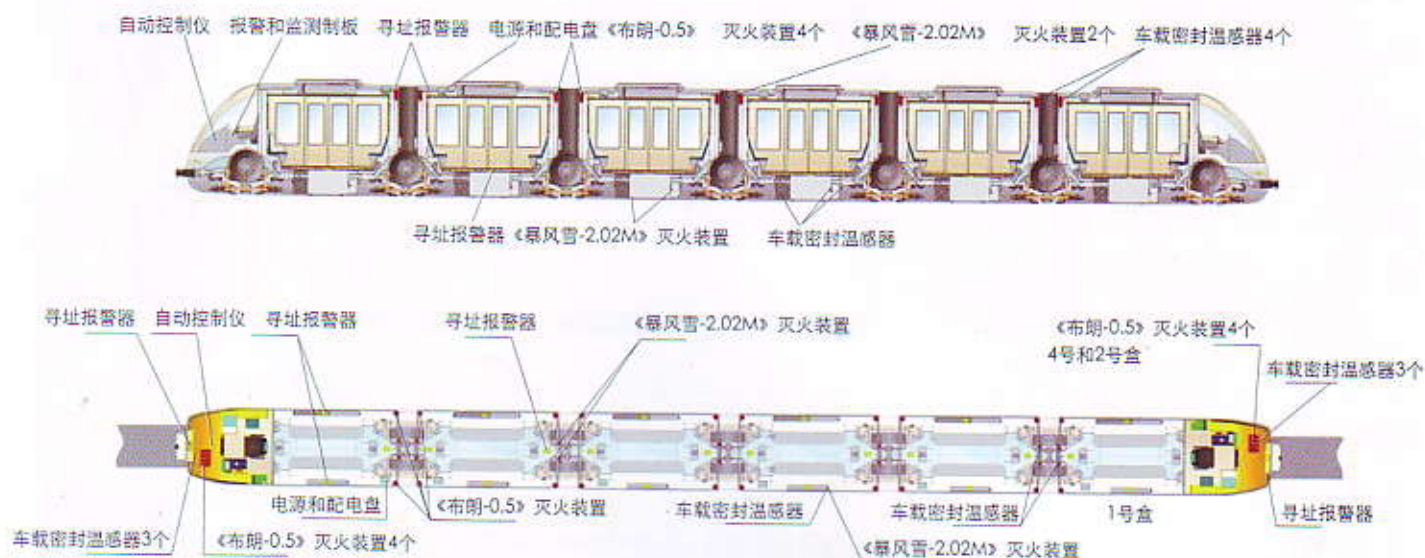

BC.421400.000型自动监控灭火系统装置布景图

寻址报警器