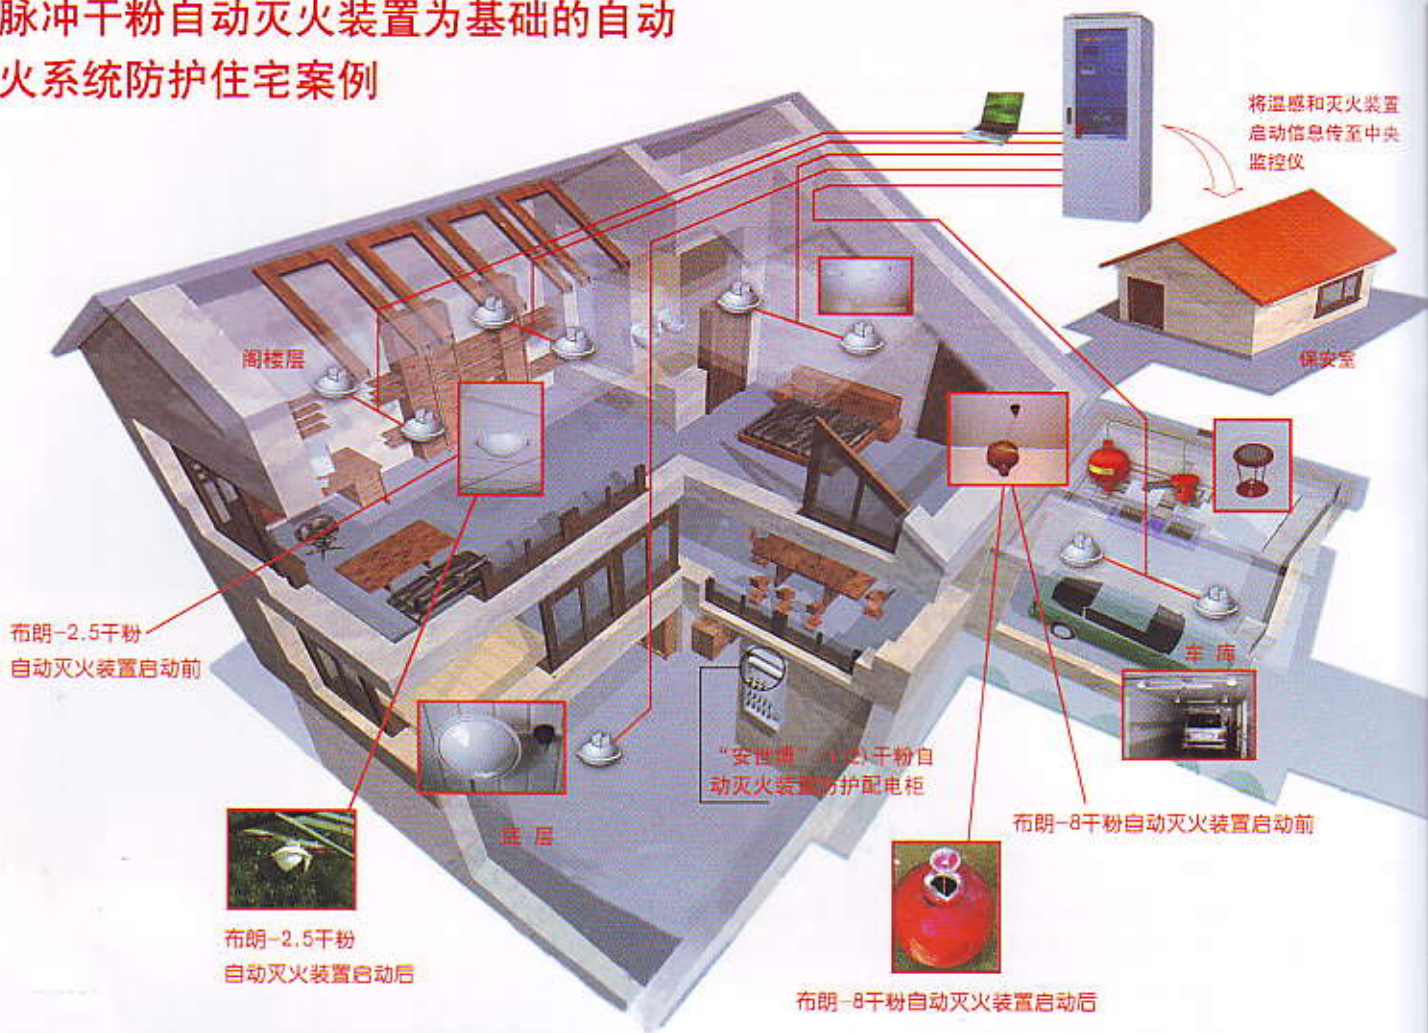

以脉冲干粉自动灭火装置为基础的自动灭火系统防护住宅案例

布朗-8干粉自动灭火装置连接示例

■ 带自行启动功能

■ 两个灭火装置同时启动示例

■ 带监测和控制仪器

布朗-2.5干粉自动灭火装置连接示例

■ 与监测和控制仪器使用

■ 带有外部信号传递