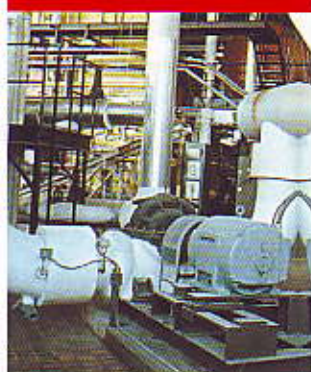

灵活可靠的灭火专家

ОСП-1(2)

安世博-2超细干粉自动灭火装置

——来自世界著名的俄罗斯尖端技术

灵活 可靠 简便 安全

- 灵活：能在人难以到达的狭小空间自动灭火
- 可靠：极好的灭火效果，不会误启动
- 简便：无需控制系统，独立使用
- 安全：对环境无毒无污染，不腐蚀设备，不破坏大气臭氧层

生产商 俄罗斯埃波托斯1有限公司
总代理 上海格林朗夫消防科技有限公司
总机 021-52917525 52901835
销售热线 021-52040479
传真 021-32031014
E-mail greenlife_sh@163.net
地址 上海市中山北路 2052 号 2309 室
网址 www.greenlife.com.cn