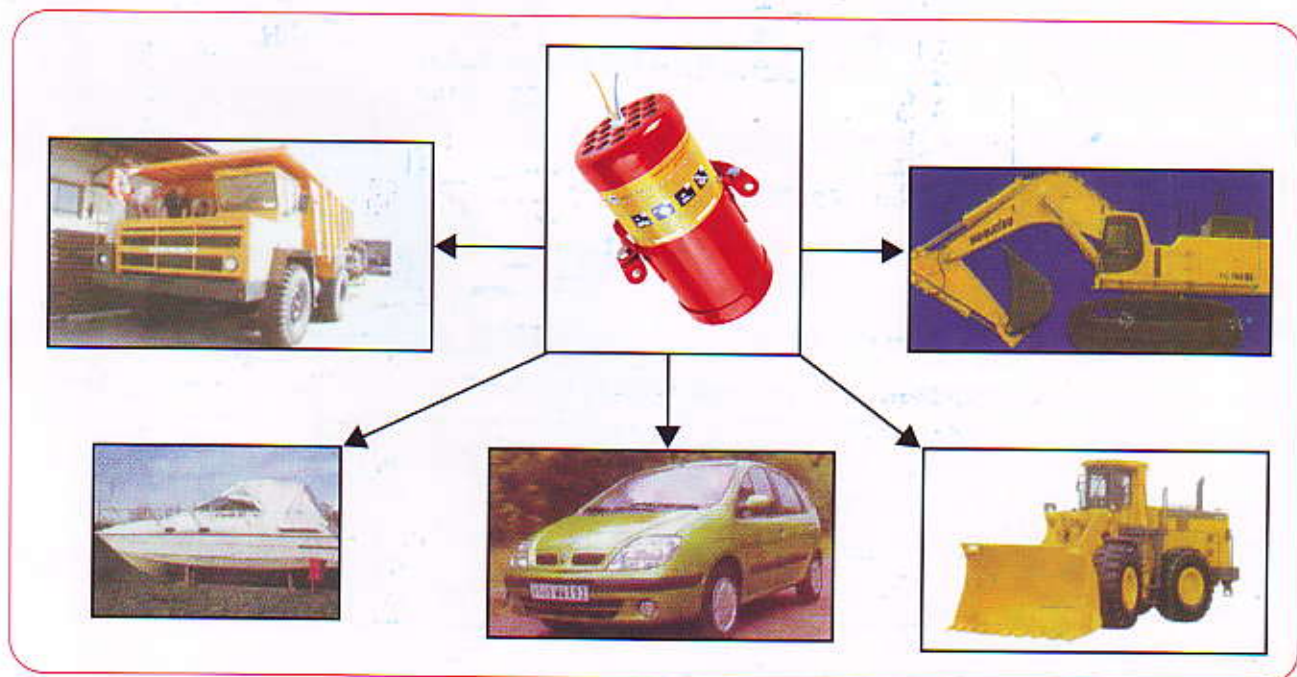

■ 带手动启动和传递外部信号

BC.421400.000型自动监控灭火系统装置布景图

寻址报警器

安装在车厢里的寻址报警器

《暴风雪-2.02M》 灭火装置

《布朗-0.5》 灭火装置

安装在车厢里的
《布朗-0.5》 灭火装置

暴风雪在各种车辆、舰船上的运用